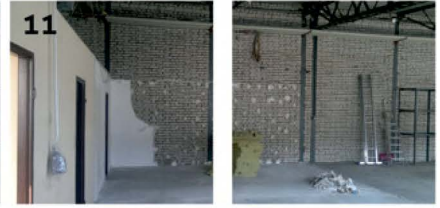

Zdj. nr 8, 9
Zakładamy kosztowną czapkę, żeby w uszy maszyn nie szczypało.
Zdj. 10 do 11
Nasze nowe 600 m² zmienia się w introligatornię. Moment przeprowadzki uzależniony od pana Zbyszka, naszego głównego, niezawodnego, burzyciela.

Zdj. nr 16
Cacko pana Wieśka, maszynownia Victorii.
Zdj. nr 17 - 18
Optymalizujemy biura drukarni.
Zdj. nr 19 - 21
Demontujemy - Heidelberg 102ZP - Cieszyn.
Zdj. nr 22
... żeby zmontować.

Zdj. nr 23
Technika kontra natura.
Zdj. nr 24 do 27
Pozyskane z likwidowanej Cieszyńskiej Drukarni Wydawniczej.
Zdj. nr 28
Introligatornia - improwizacja.
Zdj. nr 29
Straż przy Strażackiej. Czujność pań pracujących w introligatorni zapobiegła trudnym do wyobrażenia szkodom.
Zdj. nr 30-31
Nieulubiony aktor przypomniał się po 30 latach. Wystawa z zasobów AK.