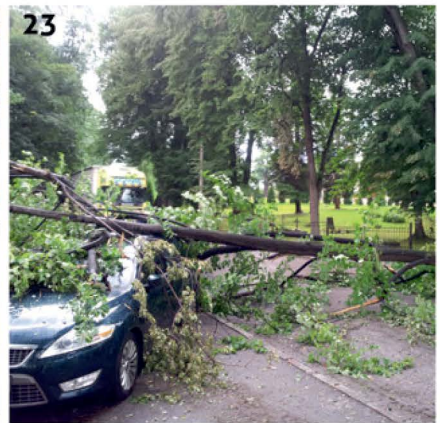

Zdj. nr 23
Technika kontra natura.
Zdj. nr 24 do 27
Pozyskane z likwidowanej Cieszyńskiej Drukarni Wydawniczej.
Zdj. nr 28
Introligatornia - improwizacja.
Zdj. nr 29
Straż przy Strażackiej. Czujność pań pracujących w introligatorni zapobiegła trudnym do wyobrażenia szkodom.
Zdj. nr 30-31
Nieulubiony aktor przypomniał się po 30 latach. Wystawa z zasobów AK.